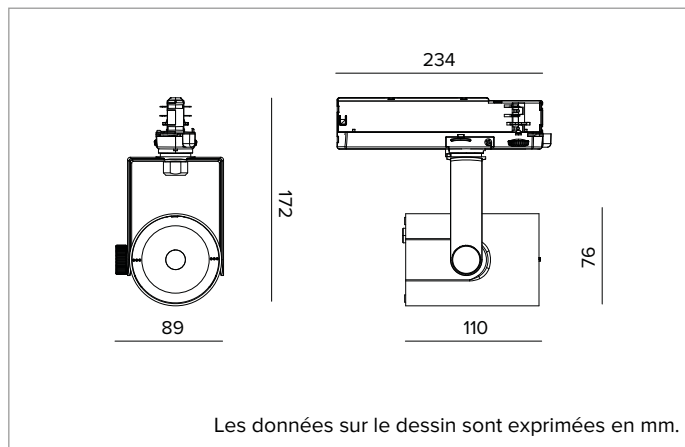

T035FLL940CAPW | RAY 75

Projecteur professionnel LED orientable

	4000K	H(m)	D(m)	Emax(lx)
	Ra90			31°
Fixture Power	18W	1	0.56	5942
Source Flux	2247lm	2	1.12	1485
Fixture Flux	1909lm	3	1.68	660
Efficacy	106lm/W	4	2.24	371
TS1923	Imax=2644cd/klm	Imax	5942cd	5 2.80 238